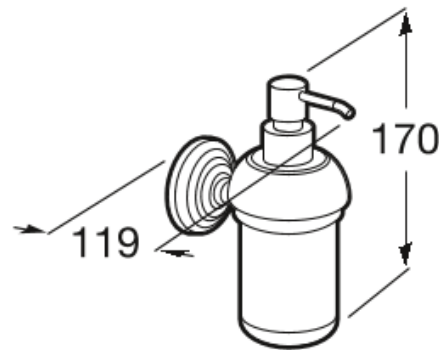

**CARMEN****Vægmonteret sæbedispenser****MÅL**

Bredde	77 mm
Dybde	119 mm
Højde	170 mm

FARVE OG FINISH

01 Polished

TEKNISKE TEGNINGER**EGENSKABER**

Finish: Poleret

Installationstype: Vægmonteret

Materiale: Metal, Sanitetsporcelæn